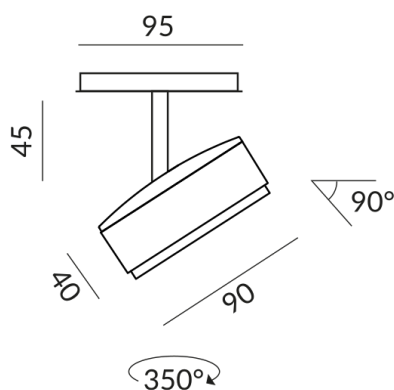

# TUTO II Strahler

TUTO II SPOT 110° ALL-IN

714091sw  
LED  
Dimmbar  
229,00 €

Verfügbar, Lieferzeit: 4 Wochen

**Korpusfarbe**  
schwarz  
**System**  
ALL-IN 230V Schiene  
**Abstrahlwinkel**  
110°

## Technische Daten

**Primärspannung**  
230 Volt  
**Dimmbar**  
Phasenabschnitt (C)  
**Anschlussleistung**  
10 Watt  
**Lichtfarbe**  
2700 K  
**Lichtstrom LED**  
800 lm  
**Farbwiedergabewert**  
CRI 90  
**Schutzklasse**  
2  
**Schutzart**  
IP20  
**Gewicht**  
0.32 kg