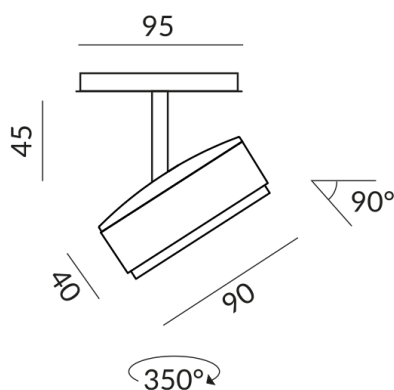

TUTO II Strahler

TUTO II SPOT 110° ALL-IN

714091sg
LED
Dimmbar
249,00 €

Sofort verfügbar, Lieferzeit: 7 Tage

Korpusfarbe
schwarz gold

System
ALL-IN 230V Schiene

Abstrahlwinkel
110°

Technische Daten

Primärspannung
230 Volt

Dimmbar
Phasenabschnitt (C)

Anschlussleistung
10 Watt

Lichtfarbe
2700 K

Lichtstrom LED
800 lm

Farbwiedergabewert
CRI 90

Schutzklasse
2

Schutzart
IP20