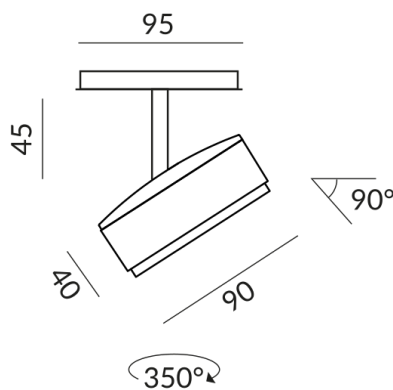

TUTO II Strahler

TUTO II SPOT 110° ALL-IN

714091gr
LED
Dimmbar
229,00 €

Verfügbar, Lieferzeit: 4 Wochen

Korpusfarbe
grau
System
ALL-IN 230V Schiene
Abstrahlwinkel
110°

Technische Daten

Primärspannung
230 Volt
Dimmbar
Phasenabschnitt (C)
Anschlussleistung
10 Watt
Lichtfarbe
2700 K
Lichtstrom LED
800 lm
Farbwiedergabewert
CRI 90
Schutzklasse
2
Schutzart
IP20
Gewicht
0.32 kg