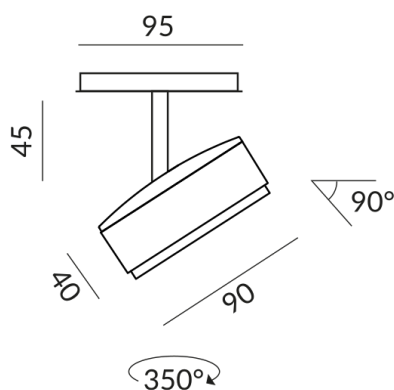

# TUTO II Strahler

TUTO II SPOT 110° ALL-IN

714091gr  
LED  
Dimmbar  
229,00 €

Sofort verfügbar, Lieferzeit: 7 Tage

**Korpusfarbe**  
grau  
**System**  
ALL-IN 230V Schiene  
**Abstrahlwinkel**  
110°

## Technische Daten

**Primärspannung**  
230 Volt  
**Dimmbar**  
Phasenabschnitt (C)  
**Anschlussleistung**  
10 Watt  
**Lichtfarbe**  
2700 K  
**Lichtstrom LED**  
800 lm  
**Farbwiedergabewert**  
CRI 90  
**Schutzklasse**  
2  
**Schutzart**  
IP20  
**Gewicht**  
0.32 kg