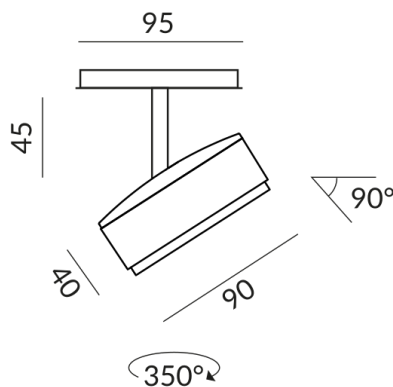

Gewicht

0.32 kg

Hinweis zum Betrieb von LED-Leuchten

Vielen Dank, dass Sie sich für unsere LED-Lampen entschieden haben.

Um die bestmögliche Leistung und Langlebigkeit Ihrer neuen Beleuchtung zu gewährleisten, beachten Sie bitte die folgenden Hinweise: