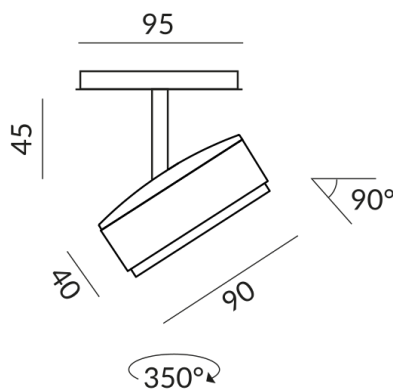

TUTO II Strahler

TUTO II SPOT 40° ALL-IN

714090sw
LED
Dimmbar
239,00 €

Verfügbar, Lieferzeit: 4 Wochen

Korpusfarbe
schwarz

System
ALL-IN 230V Schiene

Abstrahlwinkel
40°

Technische Daten

Primärspannung
230 Volt

Dimmbar
Phasenabschnitt (C)

Anschlussleistung
10 Watt

Lichtfarbe
2700 K

Lichtstrom LED
800 lm

Farbwiedergabewert
CRI 90

Schutzklasse
2

Schutzart
IP20