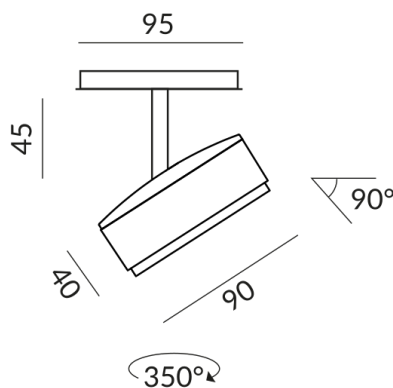

Hinweis zum Betrieb von LED-Leuchten

Vielen Dank, dass Sie sich für unsere LED-Lampen entschieden haben.

Um die bestmögliche Leistung und Langlebigkeit Ihrer neuen Beleuchtung zu gewährleisten, beachten Sie bitte die folgenden Hinweise:

1. Zum Betrieb von LED-Leuchten kann es durch Spannungsveränderungen im Netz zu sichtbaren, kurzzeitigen Lichtveränderungen kommen. Dies stellt keinen Mangel der Leuchte dar.
2. Zum Dimmen von LED-Leuchten. Nicht alle LED-Lampen sind mit allen Dimmern kompatibel. Bitte