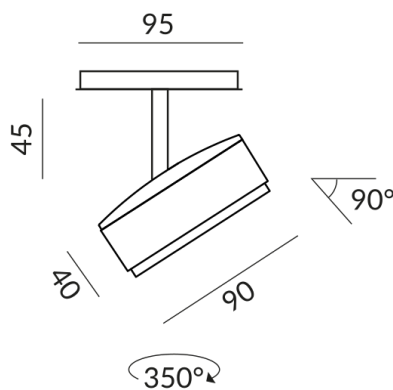

TUTO II Strahler

TUTO II SPOT 40° ALL-IN

714090sg
LED
Dimmbar
259,00 €

Verfügbar, Lieferzeit: 4 Wochen

Korpusfarbe
schwarz gold

System
ALL-IN 230V Schiene

Abstrahlwinkel
40°

Technische Daten

Primärspannung
230 Volt

Dimmbar
Phasenabschnitt (C)

Anschlussleistung
10 Watt

Lichtfarbe
2700 K

Lichtstrom LED
800 lm

Farbwiedergabewert
CRI 90

Schutzklasse
2

Schutzart
IP20