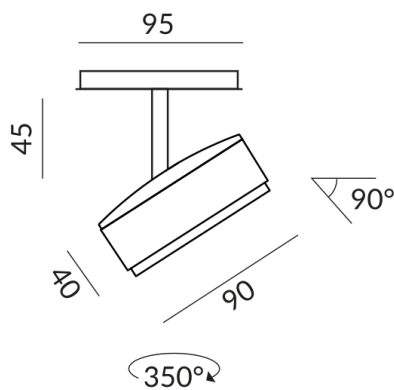

TUTO II Strahler

TUTO II SPOT 40° ALL-IN, 10W, SK2,
2700K, Dekoring gold, schwarz

714090sg
LED
Dimmbar
259,00 €

Sofort verfügbar, Lieferzeit: 7 Tage

Korpusfarbe
schwarz gold

System
ALL-IN 230V Schiene

Abstrahlwinkel
40°

Technische Daten

Primärspannung
230 Volt

Dimmbar
Phasenabschnitt (C)

Anschlussleistung
10 Watt

Lichtfarbe
2700 K

Lichtstrom LED
800 lm

Farbwiedergabewert
CRI 90

Schutzklasse
2