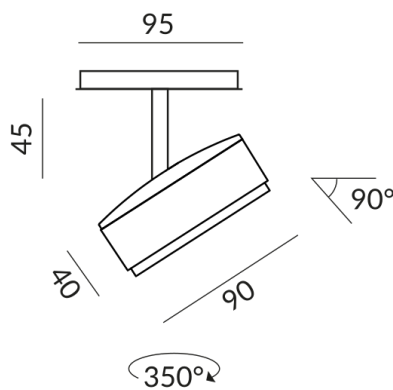

Hinweis zum Betrieb von LED-Leuchten

Vielen Dank, dass Sie sich für unsere LED-Lampen entschieden haben.
Um die bestmögliche Leistung und Langlebigkeit Ihrer neuen Beleuchtung zu gewährleisten, beachten Sie bitte die folgenden Hinweise:

1. Zum Betrieb von LED-Leuchten kann es durch Spannungsveränderungen im Netz zu sichtbaren, kurzzeitigen