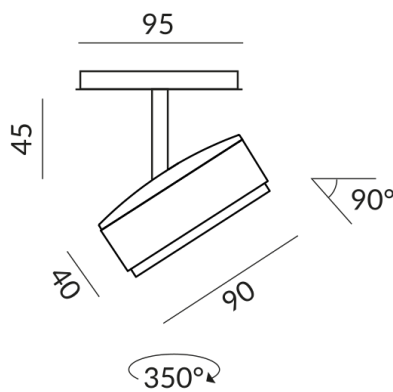

TUTO II Strahler

TUTO II SPOT 40° ALL-IN

714090gr
LED
Dimmbar
239,00 €

Verfügbar, Lieferzeit: 4 Wochen

Korpusfarbe

grau

System

ALL-IN 230V Schiene

Abstrahlwinkel

40°

Technische Daten

Primärspannung

230 Volt

Dimmbar

Phasenabschnitt (C)

Anschlussleistung

10 Watt

Lichtfarbe

2700 K

Lichtstrom LED

800 lm

Farbwiedergabewert

CRI 90

Schutzklasse