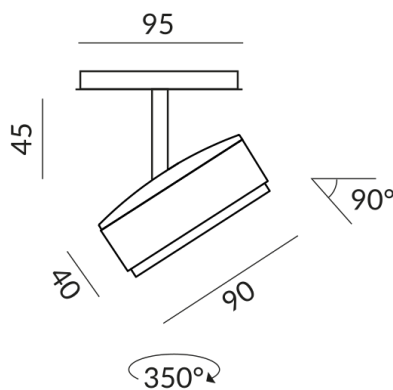

Gewicht

0.32 kg