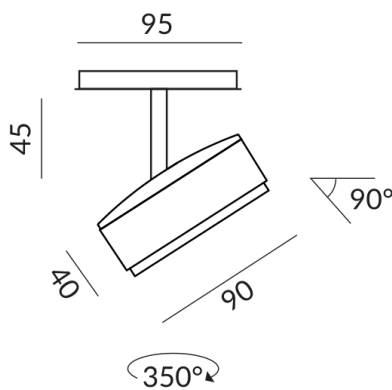

Hinweis zum Betrieb von LED-Leuchten

Vielen Dank, dass Sie sich für unsere LED-Lampen entschieden haben.

Um die bestmögliche Leistung und Langlebigkeit Ihrer neuen Beleuchtung zu gewährleisten, beachten Sie bitte die folgenden Hinweise:

1. Zum Betrieb von LED-Leuchten kann es durch Spannungsveränderungen im Netz zu sichtbaren, kurzzeitigen