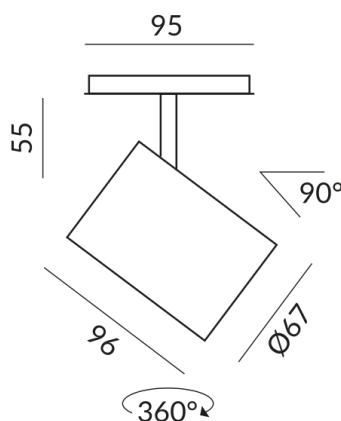

Hinweis zum Betrieb von LED-Leuchten

Vielen Dank, dass Sie sich für unsere LED-Lampen entschieden haben.

Um die bestmögliche Leistung und Langlebigkeit Ihrer neuen Beleuchtung zu gewährleisten, beachten Sie bitte die folgenden Hinweise:

1. Zum Betrieb von LED-Leuchten kann es durch Spannungsveränderungen im Netz zu sichtbaren, kurzzeitigen Lichtveränderungen kommen. Dies stellt keinen Mangel der Leuchte dar.
2. Zum Dimmen von LED-Leuchten. Nicht alle LED-Lampen sind mit allen Dimmern kompatibel. Bitte