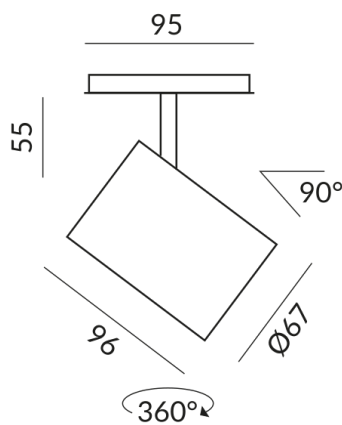

ACT II Strahler

ACT II 30° ALL-IN

714081sw
LED
Dimmbar
289,00 €

Verfügbar, Lieferzeit: 4 Wochen

Korpusfarbe
schwarz

System
ALL-IN 230V Schiene

Abstrahlwinkel
30°

Technische Daten

Primärspannung
230 Volt

Dimmbar
Phasenabschnitt (C)

Anschlussleistung
10 Watt

Lichtfarbe
2700 K

Lichtstrom LED
800 lm

Farbwiedergabewert
CRI 90

Schutzklasse
1

Schutzart
IP20