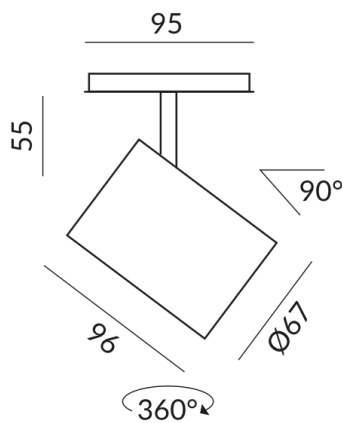

# ACT II Strahler

ACT II 30° ALL-IN, 10W, SK1, 2700K, schwarz

714081sw  
LED  
Dimmbar  
289,00 €

Verfügbar, Lieferzeit: 4 Wochen

**Korpusfarbe**  
schwarz

**System**  
ALL-IN 230V Schiene

**Abstrahlwinkel**  
30°

## Technische Daten

**Primärspannung**  
230 Volt

**Dimmbar**  
Phasenabschnitt (C)

**Anschlussleistung**  
10 Watt

**Lichtfarbe**  
2700 K

**Lichtstrom LED**  
800 lm

**Farbwiedergabewert**  
CRI 90

**Schutzklasse**  
1