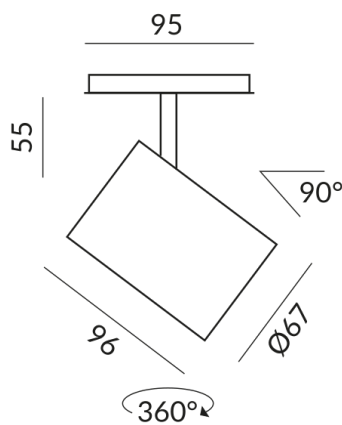

Abstrahlwinkel

30°

Technische Daten

Primärspannung

230 Volt

Dimmbar

Phasenabschnitt (C)

Anschlussleistung

10 Watt

Lichtfarbe

2700 K

Lichtstrom LED

800 lm

Farbwiedergabewert

CRI 90

Schutzklasse