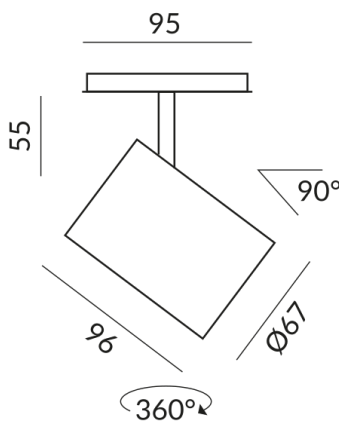

Gewicht

0.31 kg

Hinweis zum Betrieb von LED-Leuchten

Vielen Dank, dass Sie sich für unsere LED-Lampen entschieden haben.

Um die bestmögliche Leistung und Langlebigkeit Ihrer neuen Beleuchtung zu gewährleisten, beachten Sie bitte die folgenden Hinweise: