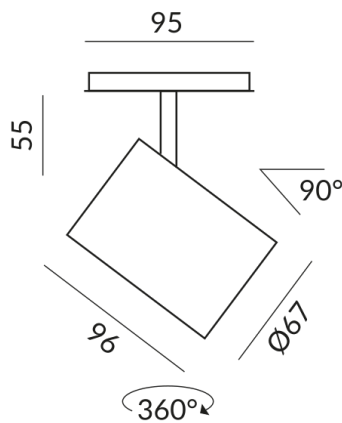

# ACT II Strahler

ACT II 17° ALL-IN

714080ws  
LED  
Dimmbar  
289,00 €

Sofort verfügbar, Lieferzeit: 7 Tage

**Korpusfarbe**  
weiß

**System**  
ALL-IN 230V Schiene

**Abstrahlwinkel**  
17°

## Technische Daten

**Primärspannung**  
230 Volt

**Dimmbar**  
Phasenabschnitt (C)

**Anschlussleistung**  
019d53eef6ac70bf8082e55c98f95455  
Watt

**Lichtfarbe**  
2700 K

**Lichtstrom LED**  
800 lm

**Farbwiedergabewert**  
CRI 90