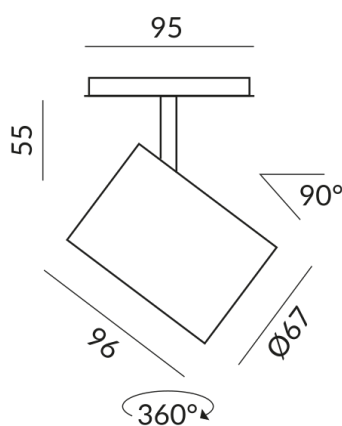

Schutzart

IP20