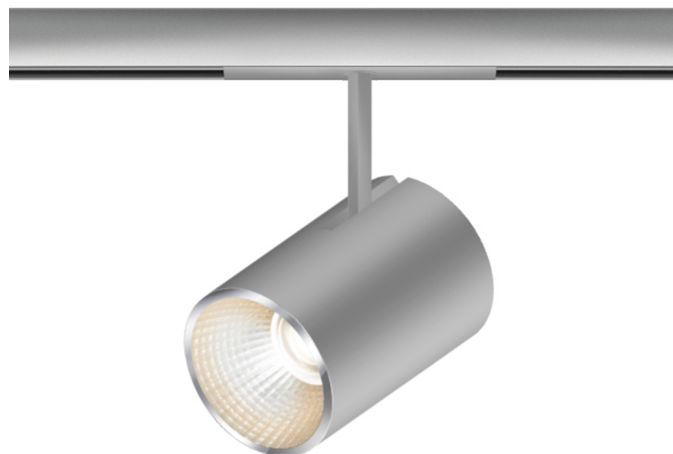

ACT II Strahler

ACT II 17° ALL-IN

714080gr
LED
Dimmbar
289,00 €

Sofort verfügbar, Lieferzeit: 7 Tage

Korpusfarbe

grau

System

ALL-IN 230V Schiene

Abstrahlwinkel

17°

Technische Daten

Primärspannung

230 Volt

Dimmbar

Phasenabschnitt (C)

Anschlussleistung

019d53eef6ac70bf8082e55c98f95455
Watt

Lichtfarbe

2700 K

Lichtstrom LED

800 lm

Farbwiedergabewert

CRI 90

Schutzklasse