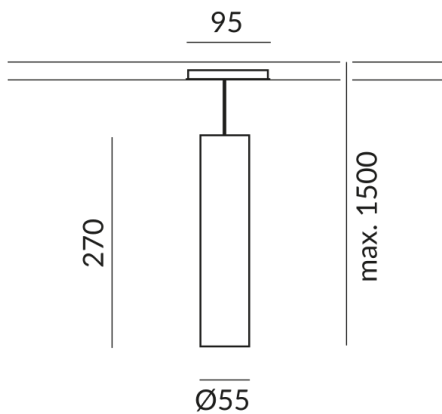

STAR 55 Pendelleuchte

STAR 55 80° ALL-IN

714075sw

LED

Dimmbar

Preis 499,00 € inkl. MwSt.

Korpusfarbe

schwarz

System

ALL-IN 230V Schiene

Technische Daten

Primärspannung

230 Volt

Dimmbar

Phasenabschnitt (C)

Anschlussleistung

10 Watt

Lichtfarbe

2700 K

Option

Optional 3000k

Lichtstrom LED

800 lm

Farbwiedergabewert

CRI 90

Schutzklasse

2

Schutzart

IP20

Gewicht

0.5 kg

Design