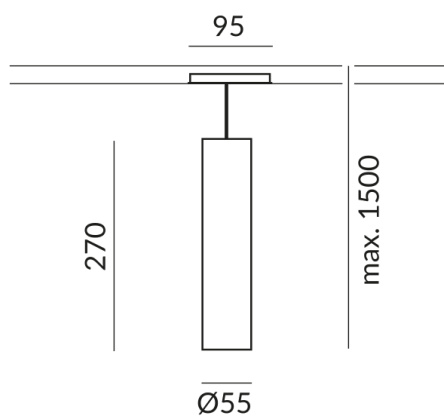

Smart Home

Keine Smart Home Anbindung

Durchmesser

55mm

System

ALL-IN 230V Schiene

Lichtfarbe

2.700K

Technische Daten

Primärspannung

230 Volt

Dimmbar

Phasenabschnitt (C)

Anschlussleistung

10 Watt

Lichtfarbe

2

Schutzart

IP20

Gewicht

0.5 kg

Design

BRUCK Werksdesign

Hinweis zum Betrieb von LED-Leuchten