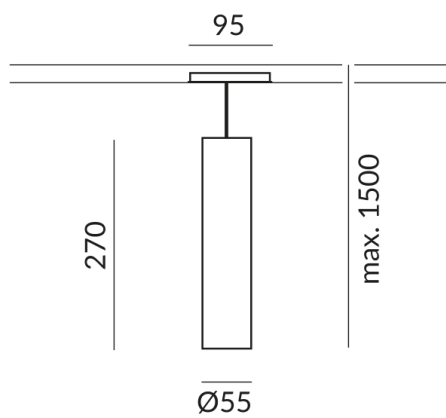

## Technische Daten

**Primärspannung**  
230 Volt

**Dimmbar**  
Phasenabschnitt (C)

**Anschlussleistung**  
019d53eef6ac70bf8082e55c98f95455  
Watt

**Lichtfarbe**  
2700 K

**Option**  
Optional 3000k

**Lichtstrom LED**  
800 lm

**Farbwiedergabewert**  
CRI 90

**Schutzklasse**  
2

**Schutzart**  
IP20

**Design**  
BRUCK Werksdesign