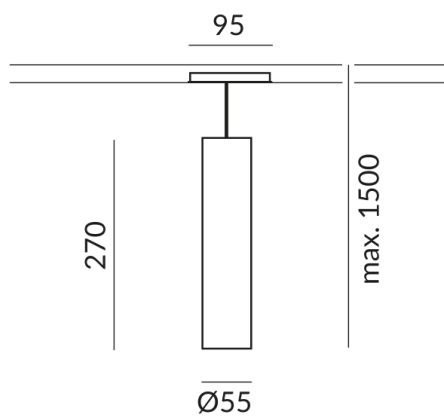

Technische Daten

Primärspannung
230 Volt

Dimmbar
Phasenabschnitt (C)

Anschlussleistung
10 Watt

Lichtfarbe
2700 K

Option
Optional 3000k

Lichtstrom LED
800 lm

Farbwiedergabewert
CRI 90

Schutzklasse
2

Schutzart
IP20

Gewicht
0.5 kg

Design
BRUCK Werksdesign