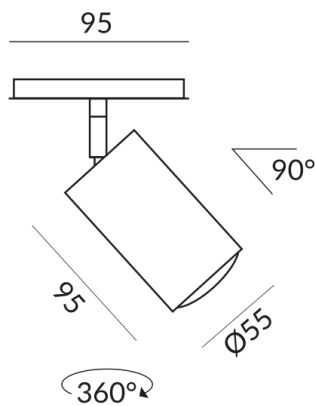

STAR 30-65° Strahler

STAR SPOT 30-65° ALL-IN

714070ws
LED
Dimmbar
399,00 €

Sofort verfügbar, Lieferzeit: 7 Tage

Korpusfarbe
weiß

System
ALL-IN 230V Schiene

Lichtfarbe
2.700K

Technische Daten

Primärspannung
230 Volt

Dimmbar
Phasenabschnitt (C)

Anschlussleistung
10 Watt

Lichtfarbe
2700 K

Option
Optional 3000k

Lichtstrom LED
800 lm

Farbwiedergabewert
CRI 90

Schutzklasse
1

Schutzart
IP20

Gewicht
0.46 kg

Design
BRUCK-Design

Hinweis zum Betrieb von LED-Leuchten

Vielen Dank, dass Sie sich für unsere LED-Lampen entschieden haben.

Um die bestmögliche Leistung und Langlebigkeit Ihrer neuen Beleuchtung zu gewährleisten, beachten Sie bitte die folgenden Hinweise: