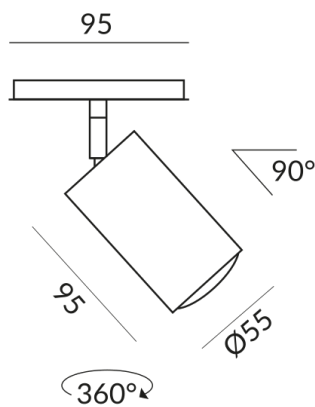

Schutzart

IP20

Gewicht

0.46 kg

Design

BRUCK-Design

Hinweis zum Betrieb von LED-Leuchten

Vielen Dank, dass Sie sich für unsere LED-Lampen entschieden haben.