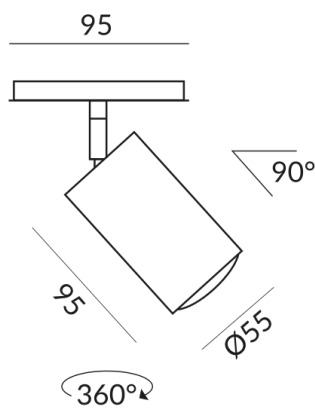

## Technische Daten

**Primärspannung**

230 Volt

**Dimmbar**

Phasenabschnitt (C)

**Anschlussleistung**

10 Watt

**Lichtfarbe**