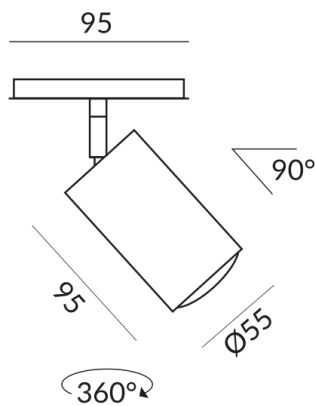

# STAR 30-65° Strahler

STAR SPOT 30-65° ALL-IN

714070sw  
LED  
Dimmbar  
399,00 €

Verfügbar, Lieferzeit: 4 Wochen

**Korpusfarbe**  
schwarz

**System**  
ALL-IN 230V Schiene

**Lichtfarbe**  
2.700K

## Technische Daten

**Primärspannung**  
230 Volt

**Dimmbar**  
Phasenabschnitt (C)

**Anschlussleistung**  
10 Watt

**Lichtfarbe**  
2700 K

**Option**  
Optional 3000k

**Lichtstrom LED**  
800 lm

**Farbwiedergabewert**  
CRI 90

**Schutzklasse**  
1

**Schutzart**  
IP20

**Gewicht**  
0.46 kg

**Design**  
BRUCK Werksdesign