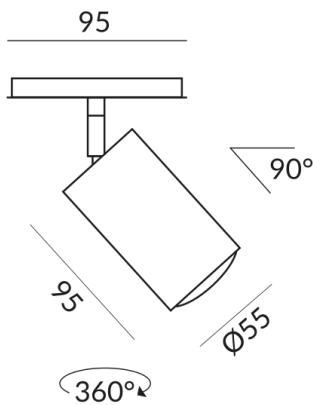

STAR 30-65° Strahler

STAR SPOT 30-65° ALL-IN, 10W, SK1,
2700K

714070sw
LED
Dimmbar
399,00 €

Sofort verfügbar, Lieferzeit: 7 Tage

Korpusfarbe
schwarz

System
ALL-IN 230V Schiene

Lichtfarbe
2.700K

Sortimentsstatus
Katalogartikel

Technische Daten

Primärspannung
230 Volt

Dimmbar
Phasenabschnitt (C)

Anschlussleistung
10 Watt

Lichtfarbe
2700 K

Option
Optional 3000k

Lichtstrom LED
800 lm

Farbwiedergabewert
CRI 90

Schutzklasse
1

Schutzart
IP20

Gewicht
0.46 kg

Design
BRUCK Werksdesign

Hinweis zum Betrieb von LED-Leuchten

Vielen Dank, dass Sie sich für unsere LED-Lampen entschieden haben.

Um die bestmögliche Leistung und Langlebigkeit Ihrer neuen Beleuchtung zu gewährleisten, beachten Sie bitte die folgenden Hinweise: