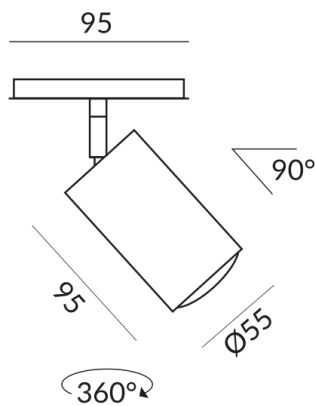

Technische Daten

Primärspannung
230 Volt

Dimmbar
Phasenabschnitt (C)

Anschlussleistung
10 Watt

Lichtfarbe
2700 K

Option
Optional 3000k

Lichtstrom LED
800 lm

Farbwiedergabewert
CRI 90

Schutzklasse
1

Schutzart
IP20

Gewicht
0.46 kg

Design
BRUCK Werksdesign