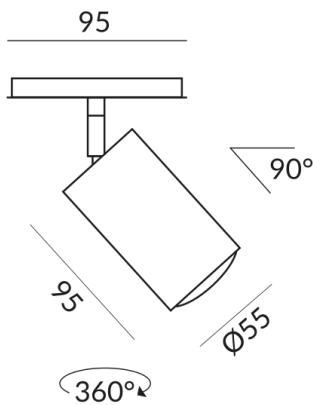

## Technische Daten

**Primärspannung**  
230 Volt

**Dimmbar**  
Phasenabschnitt (C)

**Anschlussleistung**  
10 Watt

**Lichtfarbe**  
2700 K

**Option**  
Optional 3000k

**Lichtstrom LED**  
800 lm

**Farbwiedergabewert**  
CRI 90

**Schutzklasse**  
1

**Schutzart**  
IP20

**Gewicht**  
0.46 kg

**Design**  
BRUCK Werksdesign