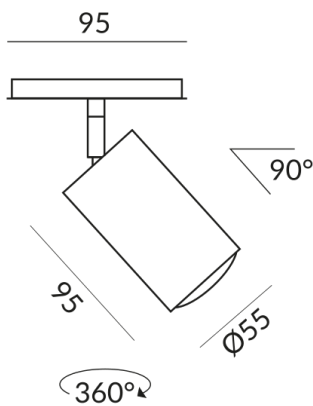

1

**Schutzart**

IP20

**Gewicht**

0.46 kg

**Design**

BRUCK Werksdesign