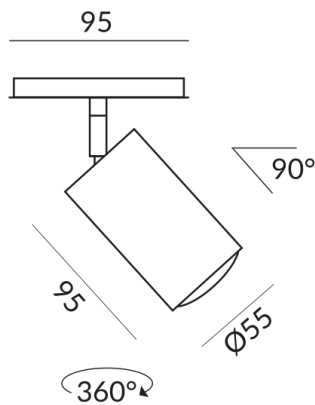

Schutzart

IP20

Gewicht

0.46 kg

Design

BRUCK Werksdesign

Hinweis zum Betrieb von LED-Leuchten

Vielen Dank, dass Sie sich für unsere LED-Lampen entschieden haben.