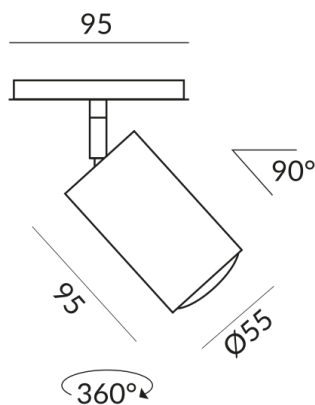

Technische Daten

Primärspannung

230 Volt

Dimmbar

Phasenabschnitt (C)

Anschlussleistung

10 Watt

Lichtfarbe

2700 K

Option

Optional 3000k

Lichtstrom LED

800 lm

Farbwiedergabewert

CRI 90

Schutzklasse

1

Schutzart

IP20

Gewicht

0.46 kg

Design

BRUCK Werksdesign