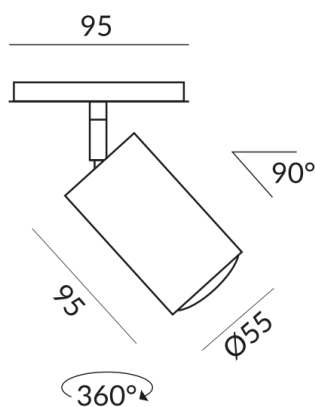

1

Schutzart

IP20

Gewicht

0.46 kg

Design

Hinweis zum Betrieb von LED-Leuchten

Vielen Dank, dass Sie sich für unsere LED-Lampen entschieden haben.