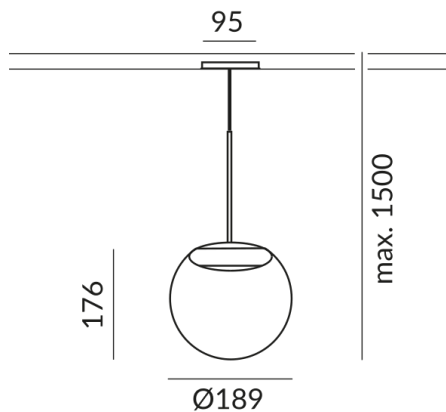

BLOP DUR Pendelleuchten

BLOP DUR ALL-IN, 12W, SK2, 2700K, D:
190mm

714054sw
LED
Dimmbar
569,00 €

Verfügbar, Lieferzeit: 4 Wochen

System
ALL-IN 230V Schiene

Leuchtmitteltyp
AC-LED

Korpusfarbe
schwarz

Technische Daten

Primärspannung
230 Volt

Dimmbar
Phasenabschnitt (C)

Anschlussleistung
12 Watt

Lichtfarbe
2700 K

Option
Optional 3000k

Lichtstrom LED
950 lm

Farbwiedergabewert
CRI 90

Schutzklasse
2

Schutzart
IP20

Gewicht
1.22 kg

Design
Dirk Wortmeyer

Hinweis zum Betrieb von LED-Leuchten

Vielen Dank, dass Sie sich für unsere LED-Lampen entschieden haben.

Um die bestmögliche Leistung und Langlebigkeit Ihrer neuen Beleuchtung zu gewährleisten, beachten Sie bitte die folgenden Hinweise: