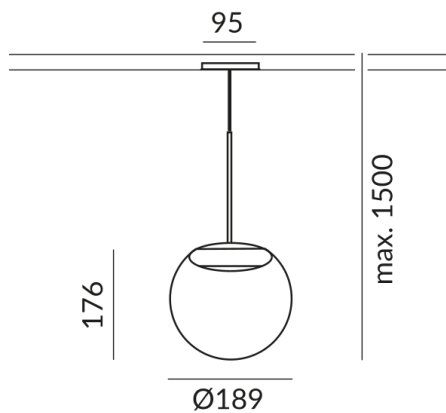

Korpusfarbe

matt verchromt / lackiert

Technische Daten

Primärspannung

230 Volt

Dimmbar

Phasenabschnitt (C)

Anschlussleistung

CRI 90

Schutzklasse

2

Schutzart

IP20

Gewicht

1.22 kg

Design