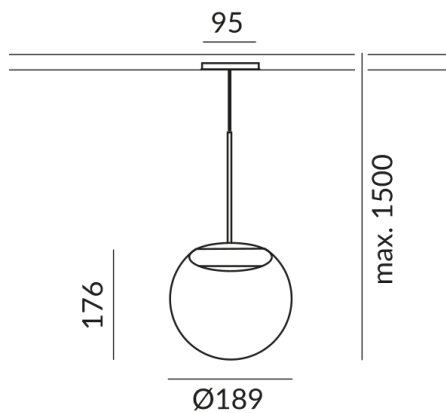

Primärspannung
230 Volt

Dimmbar
Phasenabschnitt (C)

Anschlussleistung
12 Watt

Lichtfarbe
2700 K

Option
Optional 3000k

Lichtstrom LED
950 lm

Farbwiedergabewert
CRI 90

Schutzklasse
2

Schutzart
IP20

Gewicht
0.46 kg

Design
Dirk Wortmeyer

Hinweis zum Betrieb von LED-Leuchten

Vielen Dank, dass Sie sich für unsere LED-Lampen entschieden haben.

Um die bestmögliche Leistung und Langlebigkeit Ihrer neuen Beleuchtung zu gewährleisten, beachten Sie bitte die folgenden Hinweise: