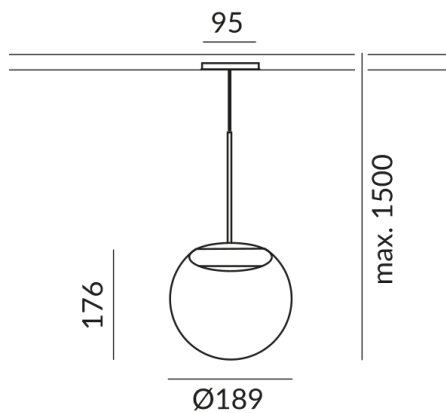

Primärspannung
230 Volt

Dimmbar
Phasenabschnitt (C)

Anschlussleistung
12 Watt

Lichtfarbe
2700 K

Option
Optional 3000k

Lichtstrom LED
950 lm

Farbwiedergabewert
CRI 90

Schutzklasse
2

Schutzart
IP20

Gewicht
1.22 kg

Design
Dirk Wortmeyer

Hinweis zum Betrieb von LED-Leuchten

Vielen Dank, dass Sie sich für unsere LED-Lampen entschieden haben.

Um die bestmögliche Leistung und Langlebigkeit Ihrer neuen Beleuchtung zu gewährleisten, beachten Sie bitte die folgenden Hinweise: