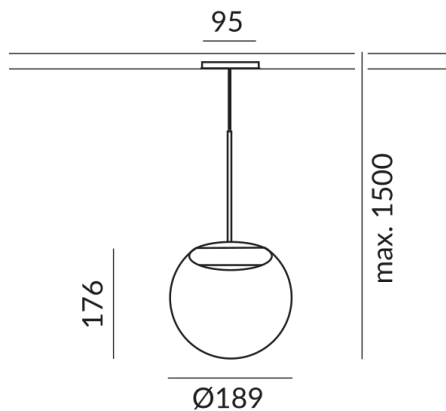

## Technische Daten

**Primärspannung**  
230 Volt

**Dimmbar**  
Phasenabschnitt (C)

**Anschlussleistung**  
12 Watt

**Lichtfarbe**  
2700 K

**Option**  
Optional 3000k

**Lichtstrom LED**  
950 lm

**Farbwiedergabewert**  
CRI 90

**Schutzklasse**  
2

**Schutzart**  
IP20

**Gewicht**  
1.22 kg

**Design**  
Dirk Wortmeyer