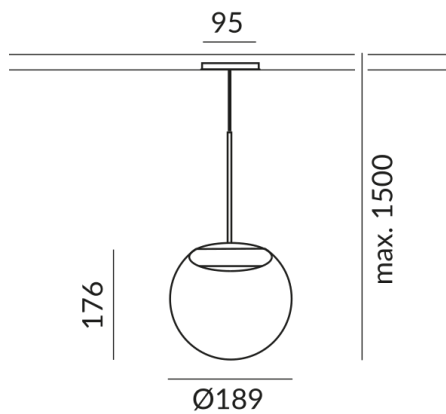

Technische Daten

Primärspannung
230 Volt

Dimmbar
Phasenabschnitt (C)

Anschlussleistung
12 Watt

Lichtfarbe
2700 K

Option
Optional 3000k

Lichtstrom LED
950 lm

Farbwiedergabewert
CRI 90

Schutzklasse
2

Schutzart
IP20

Gewicht
1.22 kg

Design
Dirk Wortmeyer

Hinweis zum Betrieb von LED-Leuchten

Vielen Dank, dass Sie sich für unsere LED-Lampen entschieden haben.

Um die bestmögliche Leistung und Langlebigkeit Ihrer neuen Beleuchtung zu gewährleisten, beachten Sie bitte die folgenden Hinweise: