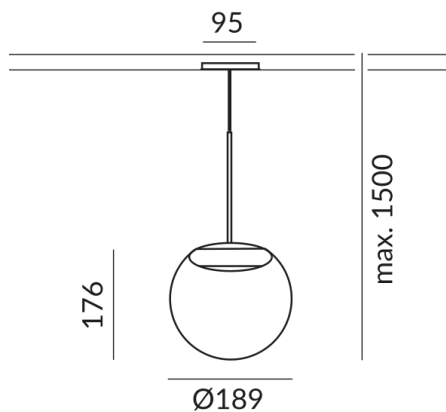

2

Schutzart

IP20

Gewicht

1.22 kg

Design

Dirk Wortmeyer

Hinweis zum Betrieb von LED-Leuchten