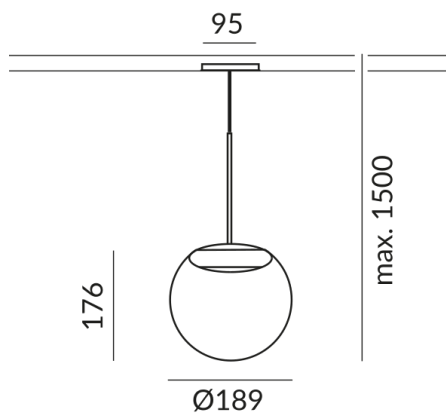

2

Schutzart

IP20

Gewicht

1.22 kg

Design

Hinweis zum Betrieb von LED-Leuchten

Vielen Dank, dass Sie sich für unsere LED-Lampen entschieden haben.