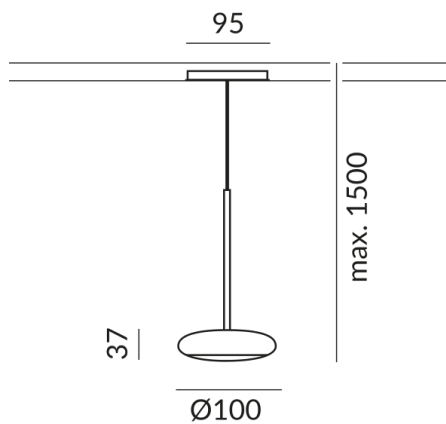

BLOP Pendelleuchten

BLOP 100° ALL-IN

714052sw
LED
Dimmbar
419,00 €

Verfügbar, Lieferzeit: 4 Wochen

Abstrahlwinkel
100°

Lichtfarbe
Builtin 2.700K

System
ALL-IN 230V Schiene

Korpusfarbe
schwarz

Leuchtmitteltyp
AC-LED

Technische Daten

Primärspannung
230 Volt

Dimmbar
Phasenabschnitt (C)

Anschlussleistung
019d53f8cdaf7160b8913121e577f4b8
Watt

Lichtfarbe
2700 K

Option
Optional 3000k

Lichtstrom LED
950 lm