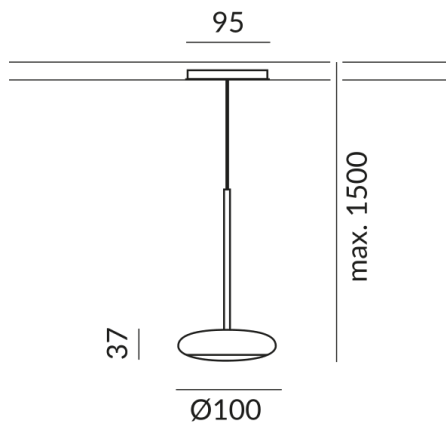

BLOP Pendelleuchten

BLOP 100° ALL-IN, 12W, SK2, 2700K

714052sw
LED
Dimmbar
419,00 €

Verfügbar, Lieferzeit: 4 Wochen

System
ALL-IN 230V Schiene

Korpusfarbe
schwarz

Abstrahlwinkel
100°

Leuchtmitteltyp
AC-LED

Lichtfarbe
2.700K

Sortimentsstatus
Katalogartikel

Technische Daten

Primärspannung
230 Volt

Dimmbar
Phasenabschnitt (C)

Anschlussleistung
12 Watt

Lichtfarbe
2700 K

Option
Optional 3000k

Lichtstrom LED
950 lm

Farbwiedergabewert
CRI 90

Schutzklasse
2

Schutzart
IP20

Gewicht
0.46 kg

Hinweis zum Betrieb von LED-Leuchten

Vielen Dank, dass Sie sich für unsere LED-Lampen entschieden haben.

Um die bestmögliche Leistung und Langlebigkeit Ihrer neuen Beleuchtung zu gewährleisten, beachten Sie bitte die folgenden Hinweise: