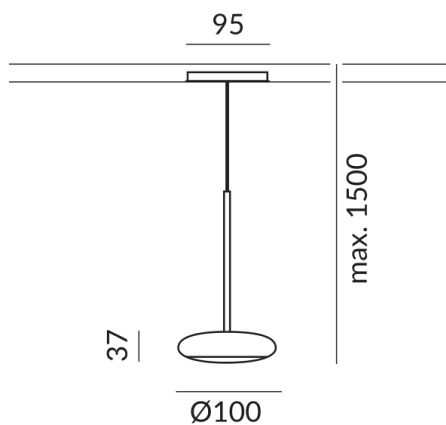

950 lm

Farbwiedergabewert

CRI 90

Schutzklasse

2

Schutzart

IP20

Gewicht