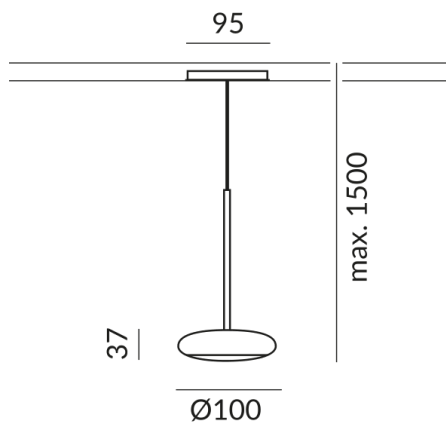

BLOP Pendelleuchten

BLOP 60° ALL-IN

714051ws
LED
Dimmbar
419,00 €

Verfügbar, Lieferzeit: 4 Wochen

Korpusfarbe
weiß

System
ALL-IN 230V Schiene

Abstrahlwinkel
60°

Leuchtmitteltyp
AC-LED

Lichtfarbe
2.700K

Technische Daten

Primärspannung
230 Volt

Dimmbar
Phasenabschnitt (C)

Anschlussleistung
12 Watt

Lichtfarbe
2700 K

Option
Optional 3000k

Lichtstrom LED
950 lm

Farbwiedergabewert
CRI 90

Schutzklasse
2

Schutzart
IP20

Gewicht
0.46 kg

Design
Dirk Wortmeyer

Hinweis zum Betrieb von LED-Leuchten

Vielen Dank, dass Sie sich für unsere LED-Lampen entschieden haben.

Um die bestmögliche Leistung und Langlebigkeit Ihrer neuen Beleuchtung zu gewährleisten, beachten Sie bitte die folgenden Hinweise: