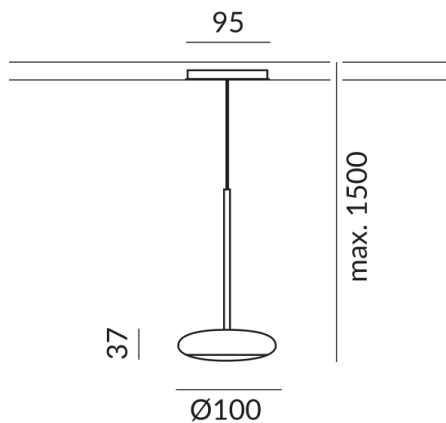

Lichtfarbe
2.700K

Sortimentsstatus
Katalogartikel

Technische Daten

Primärspannung
230 Volt

Dimmbar
Phasenabschnitt (C)

Anschlussleistung
12 Watt

Lichtfarbe
2700 K

Option
Optional 3000k

Lichtstrom LED
950 lm

Farbwiedergabewert
CRI 90

Schutzklasse
2

Schutzart
IP20

Gewicht
0.46 kg

Hinweis zum Betrieb von LED-Leuchten

Vielen Dank, dass Sie sich für unsere LED-Lampen entschieden haben.

Um die bestmögliche Leistung und Langlebigkeit Ihrer neuen Beleuchtung zu gewährleisten, beachten Sie bitte die folgenden Hinweise: