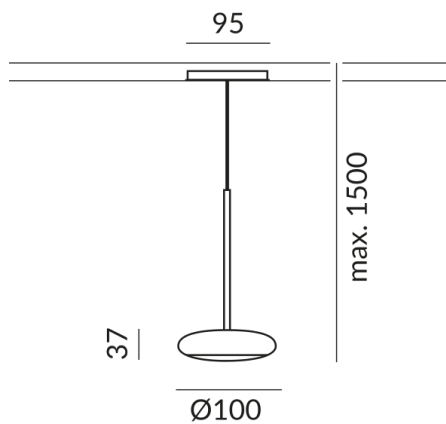

## Technische Daten

**Primärspannung**  
230 Volt

**Dimmbar**  
Phasenabschnitt (C)

**Anschlussleistung**  
12 Watt

**Lichtfarbe**  
2700 K

**Option**  
Optional 3000k

**Lichtstrom LED**  
950 lm

**Farbwiedergabewert**  
CRI 90

**Schutzklasse**  
2

**Schutzart**  
IP20

**Gewicht**  
0.46 kg

**Design**  
Dirk Wortmeyer