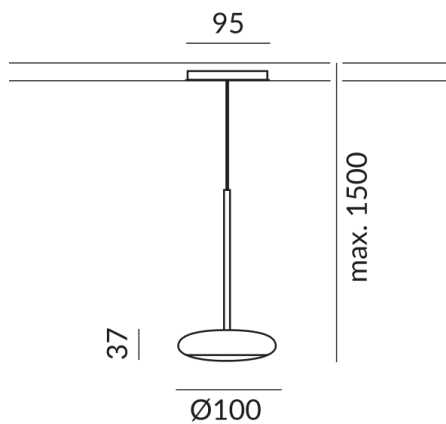

Technische Daten

Primärspannung

230 Volt

Dimmbar

Phasenabschnitt (C)

Anschlussleistung

12 Watt

Lichtfarbe

2700 K

Option

Optional 3000k

Lichtstrom LED

950 lm

Farbwiedergabewert

CRI 90

Schutzklasse

2

Schutzart

IP20

Gewicht

0.46 kg

Design

Dirk Wortmeyer