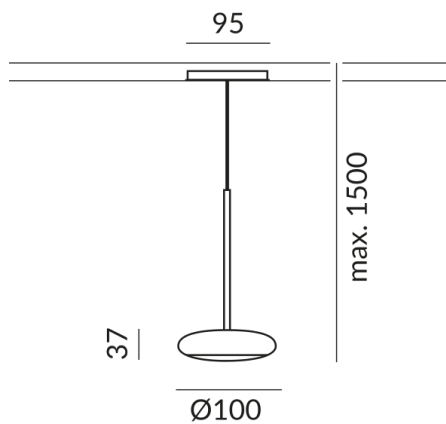

Lichtfarbe
2.700K

Technische Daten

Primärspannung
230 Volt

Dimmbar
Phasenabschnitt (C)

Anschlussleistung
12 Watt

Lichtfarbe
2700 K

Option
Optional 3000k

Lichtstrom LED
950 lm

Farbwiedergabewert
CRI 90

Schutzklasse
2

Schutzart
IP20

Gewicht
0.46 kg

Design
Dirk Wortmeyer

Hinweis zum Betrieb von LED-Leuchten

Vielen Dank, dass Sie sich für unsere LED-Lampen entschieden haben.

Um die bestmögliche Leistung und Langlebigkeit Ihrer neuen Beleuchtung zu gewährleisten, beachten Sie bitte die folgenden Hinweise: