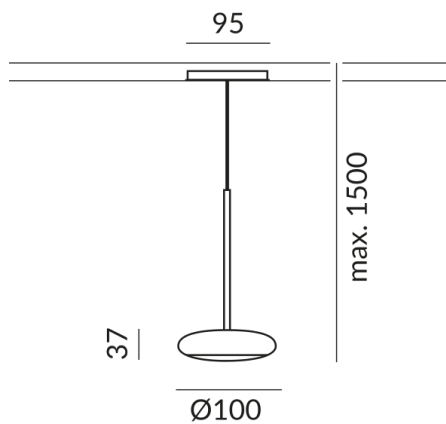

BLOP Pendelleuchten

BLOP 60° ALL-IN

714051hw
LED
Dimmbar
449,00 €

Verfügbar, Lieferzeit: 4 Wochen

Korpusfarbe
champagner weiß

System
ALL-IN 230V Schiene

Abstrahlwinkel
60°

Leuchtmitteltyp
AC-LED

Lichtfarbe
2.700K

Technische Daten

Primärspannung
230 Volt

Dimmbar
Phasenabschnitt (C)

Anschlussleistung
12 Watt

Lichtfarbe
2700 K

Option
Optional 3000k

Lichtstrom LED
950 lm

Farbwiedergabewert
CRI 90

Schutzklasse
2

Schutzart
IP20

Gewicht
0.46 kg

Design
Dirk Wortmeyer

Hinweis zum Betrieb von LED-Leuchten

Vielen Dank, dass Sie sich für unsere LED-Lampen entschieden haben.

Um die bestmögliche Leistung und Langlebigkeit Ihrer neuen Beleuchtung zu gewährleisten, beachten Sie bitte die folgenden Hinweise: