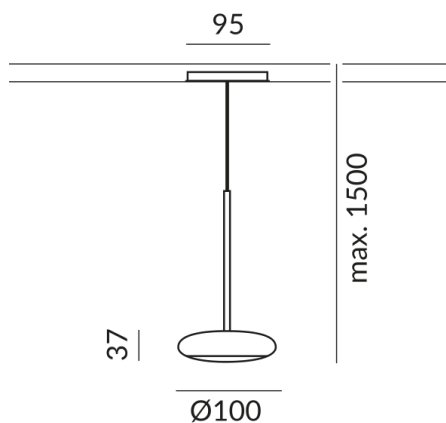

CRI 90

Schutzklasse

2

Schutzart

IP20

Gewicht

0.46 kg

Design
Dirk Wortmeyer