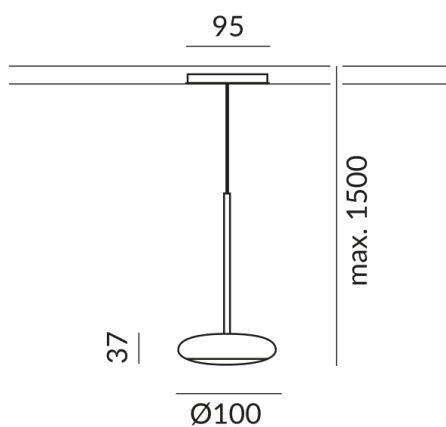

950 lm

Farbwiedergabewert

CRI 90

Schutzklasse

2

Schutzart

IP20

Gewicht