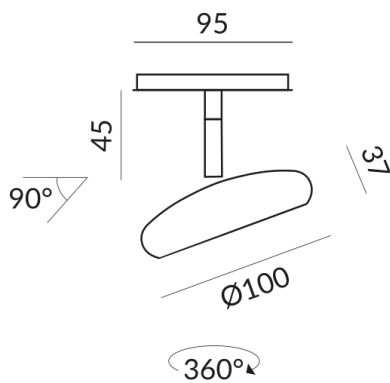

Lichtfarbe

2.700K

Technische Daten

Primärspannung

230 Volt

Dimmbar

Phasenabschnitt (C)

Anschlussleistung

12 Watt

Lichtfarbe

2700 K

Option

Optional 3000k

Lichtstrom LED

950 lm

Farbwiedergabewert

CRI 90

Schutzklasse

2

Schutzart

IP20

Gewicht

0.4 kg

Design

Dirk Wortmeyer