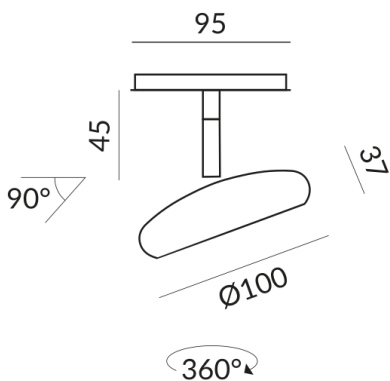

2

Schutzart

IP20

Gewicht

0.4 kg

Design

Dirk Wortmeyer

Hinweis zum Betrieb von LED-Leuchten