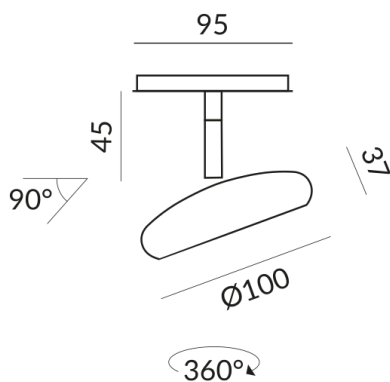

Lichtfarbe

2.700K

Technische Daten

Primärspannung

230 Volt

Dimmbar

Phasenabschnitt (C)

Anschlussleistung

12 Watt

Lichtfarbe

2700 K

Option

Optional 3000k

Lichtstrom LED

950 lm

Farbwiedergabewert

CRI 90

Schutzklasse

2

Schutzart

IP20

Gewicht

0.36 kg