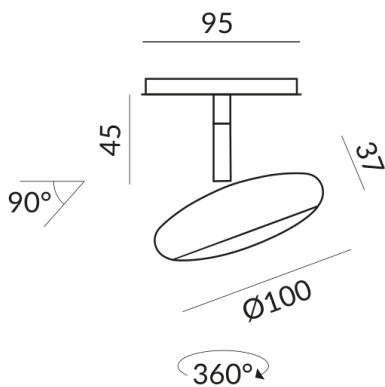

Design

Dirk Wortmeyer