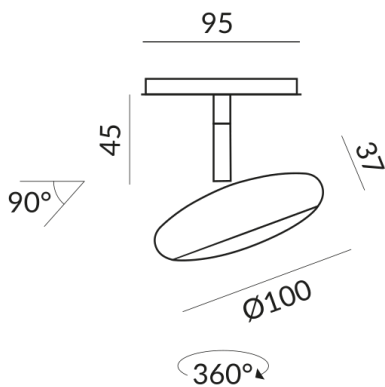

# BLOP Strahler

BLOP SPOT 100° ALL-IN

714047hw  
LED  
Dimmbar  
429,00 €

Verfügbar, Lieferzeit: 4 Wochen

**Korpusfarbe**  
champagner weiß

**Montageweise**  
Deckenanbau (C)

**Abstrahlwinkel**  
100°

**System**  
ALL-IN 230V Schiene

## Technische Daten

**Primärspannung**  
230 Volt

**Dimmbar**  
Phasenabschnitt (C)

**Anschlussleistung**  
019d53f8cdaf7160b8913121e577f4b8  
Watt

**Lichtfarbe**  
2700 K

**Option**  
Optional 3000k

**Lichtstrom LED**  
950 lm