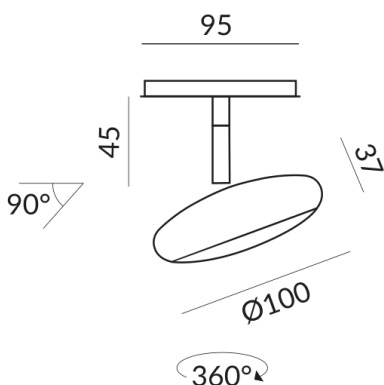

Schutzart

IP20