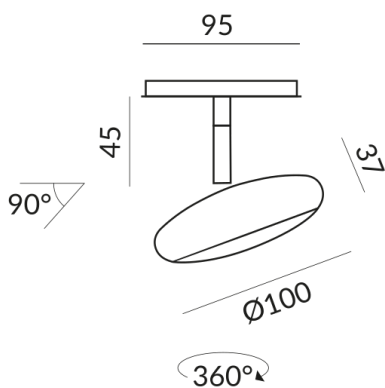

Lichtfarbe

2.700K

Technische Daten

Primärspannung

230 Volt

Dimmbar

Phasenabschnitt (C)

Anschlussleistung

12 Watt

Lichtfarbe

2700 K

Option

Optional 3000k

Lichtstrom LED

950 lm

Farbwiedergabewert

CRI 90

Schutzklasse

2

Schutzart

IP20

Gewicht

0.4 kg