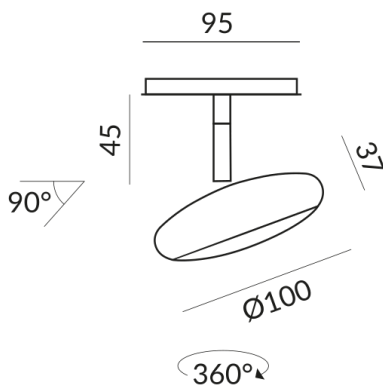

Technische Daten

Primärspannung

230 Volt

Dimmbar

Phasenabschnitt (C)

Anschlussleistung

12 Watt

Lichtfarbe

2700 K

Option

Optional 3000k

Lichtstrom LED

950 lm

Farbwiedergabewert

CRI 90

Schutzklasse

2

Schutzart

IP20

Gewicht

0.4 kg

Design

Dirk Wortmeyer