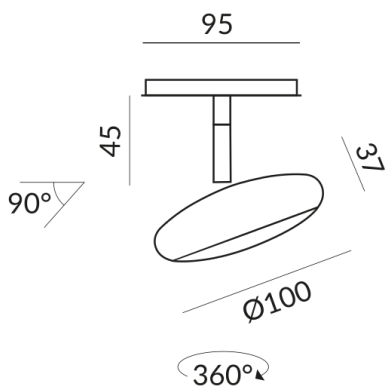

CRI 90

Schutzklasse

2

Schutzart

IP20

Gewicht

0.4 kg

Hinweis zum Betrieb von LED-Leuchten