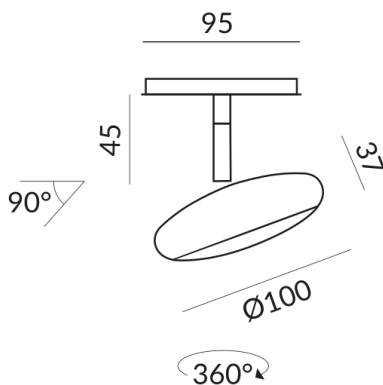

Design

Dirk Wortmeyer