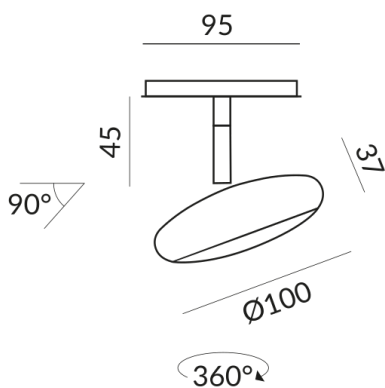

Gewicht

0.4 kg