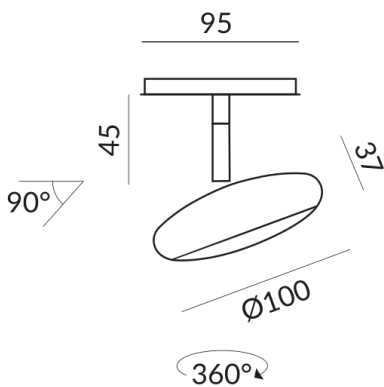

BLOP Strahler

BLOP SPOT 30° ALL-IN

714045sw

LED

Dimmbar

399,00 €

Verfügbar, Lieferzeit: 4 Wochen

Korpusfarbe

schwarz

Montageweise

Deckenanbau (C)

Abstrahlwinkel

30°

System

ALL-IN 230V Schiene

Leuchtmitteltyp

AC-LED

Lichtfarbe

2.700K

Technische Daten

Primärspannung

230 Volt

Dimmbar

Phasenabschnitt (C)

Anschlussleistung

12 Watt

Lichtfarbe

2700 K

Option

Optional 3000k

Lichtstrom LED

950 lm

Farbwiedergabewert

CRI 90

Schutzklasse

2

Schutzart

IP20

Gewicht

0.4 kg

Design

Dirk Wortmeyer