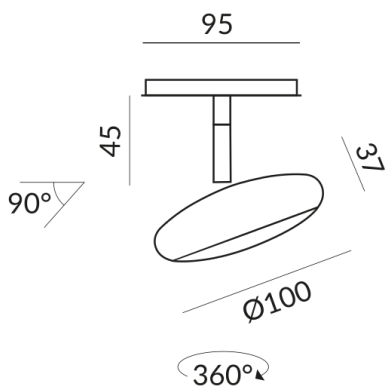

CRI 90

Schutzklasse

2

Schutzart

IP20

Gewicht

0.4 kg

Design
Dirk Wortmeyer