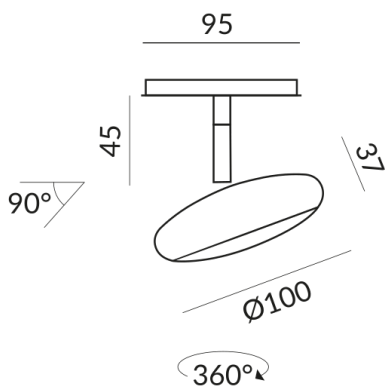

# BLOP Strahler

BLOP SPOT 30° ALL-IN, 12W, SK2, 2700K

714045mcgy  
LED  
Dimmbar  
399,00 €

Sofort verfügbar, Lieferzeit: 3-5 Tage

**Korpusfarbe**  
matt verchromt / lackiert

**Montageweise**  
Deckenanbau (C)

**Abstrahlwinkel**  
30°

**System**  
ALL-IN 230V Schiene

**Leuchtmitteltyp**  
AC-LED

**Lichtfarbe**  
2.700K

**Sortimentsstatus**  
Katalogartikel

## Technische Daten

**Primärspannung**  
230 Volt

**Dimmbar**  
Phasenabschnitt (C)

**Anschlussleistung**  
12 Watt

**Lichtfarbe**  
2700 K

**Option**  
Optional 3000k

**Lichtstrom LED**  
950 lm

**Farbwiedergabewert**  
CRI 90

**Schutzklasse**  
2

**Schutzart**  
IP20

**Gewicht**  
0.4 kg