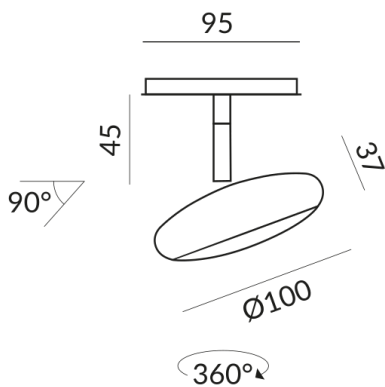

Lichtfarbe

Builtin 2.700K

Technische Daten

Primärspannung

230 Volt

Dimmbar

Phasenabschnitt (C)

Anschlussleistung

019d53f8cdaf7160b8913121e577f4b8
Watt

Lichtfarbe

2700 K

Option

Optional 3000k

Lichtstrom LED

950 lm

Farbwiedergabewert

CRI 90

Schutzklasse

2

Schutzart

IP20

Design

Dirk Wortmeyer