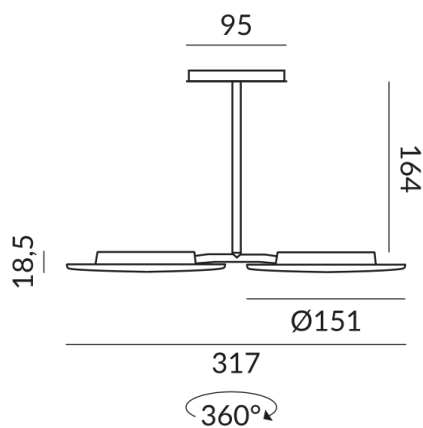

## Technische Daten

**Primärspannung**  
230 Volt

**Dimmbar**  
Phasenabschnitt (C)

**Anschlussleistung**  
30 Watt

**Lichtfarbe**  
2700 K

**Option**  
Optional 3000k

**Lichtstrom LED**  
2400 lm

**Farbwiedergabewert**  
CRI 93