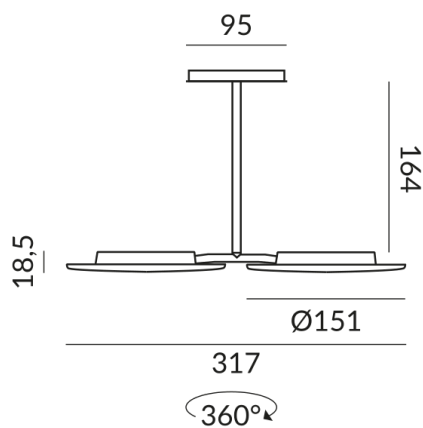

Hinweis zum Betrieb von LED-Leuchten

Vielen Dank, dass Sie sich für unsere LED-Lampen entschieden haben.