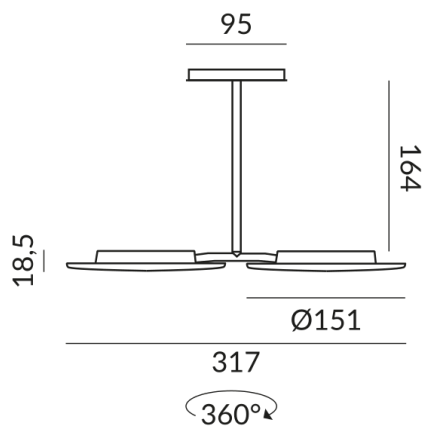

UP DUO Deckenleuchten

UP DUO ALL-IN

714035ws-132

LED

Dimmbar

469,01 €

Verfügbar, Lieferzeit: 4 Wochen

Korpusfarbe

weiß

System

ALL-IN 230V Schiene

Lichtfarbe

Technische Daten

Primärspannung

230 Volt

Dimmbar

Phasenabschnitt (C)

Anschlussleistung

30 Watt

Lichtfarbe

2700 K

Option

Optional 3000k

Lichtstrom LED

2400 lm

Farbwiedergabewert

CRI 93

Schutzklasse

2

Schutzart

IP20

Gewicht

0.75 kg

Design

Dirk Wortmeyer