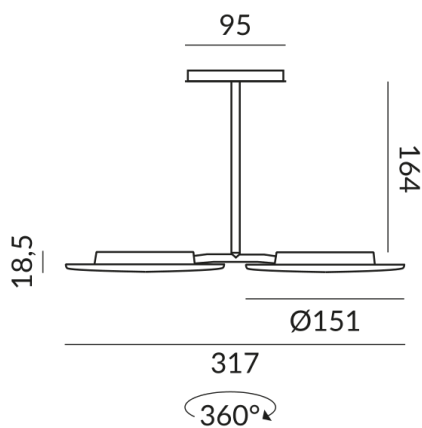

Hinweis zum Betrieb von LED-Leuchten

Vielen Dank, dass Sie sich für unsere LED-Lampen entschieden haben.