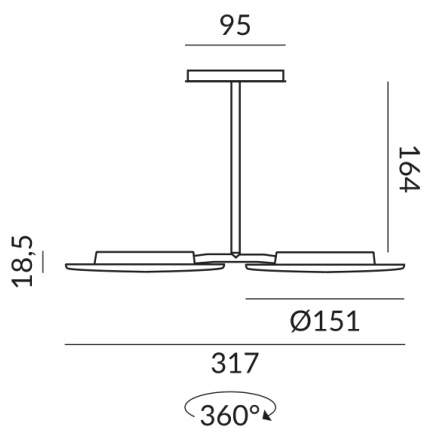

Technische Daten

Primärspannung
230 Volt

Dimmbar
Phasenabschnitt (C)

Anschlussleistung
30 Watt

Lichtfarbe
2700 K

Option
Optional 3000k

Lichtstrom LED
2400 lm

Farbwiedergabewert
CRI 93

Schutzklasse
2

Schutzart
IP20

Gewicht
0.75 kg

Design
Dirk Wortmeyer