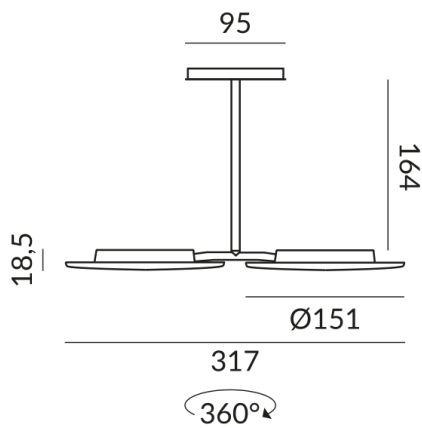

Technische Daten

Primärspannung
230 Volt

Dimmbar
Phasenabschnitt (C)

Anschlussleistung
30 Watt

Lichtfarbe
2700 K

Option
Optional 3000k

Lichtstrom LED
2400 lm

Farbwiedergabewert
CRI 93

Schutzklasse
2

Schutzart
IP20

Gewicht
0.75 kg

Design
Dirk Wortmeyer