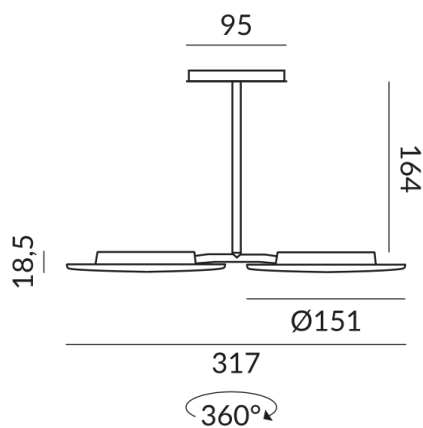

Technische Daten

Primärspannung
230 Volt

Dimmbar
Phasenabschnitt (C)

Anschlussleistung
30 Watt

Lichtfarbe
2700 K

Option
Optional 3000k

Lichtstrom LED
2400 lm

Farbwiedergabewert
CRI 93

Schutzklasse
2

Schutzart
IP20

Gewicht
0.75 kg

Design
Dirk Wortmeyer

Hinweis zum Betrieb von LED-Leuchten

Vielen Dank, dass Sie sich für unsere LED-Lampen entschieden haben.

Um die bestmögliche Leistung und Langlebigkeit Ihrer neuen Beleuchtung zu gewährleisten, beachten Sie bitte die folgenden Hinweise: